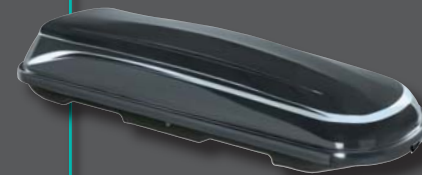

Befestigungssystem an der Stange

Quick

XT2 450

Montaggio rapido in 60 secondi
Fast mounting in 60 sec.
Montage rapide en 60 sec.
Schnelle Montage in 60 sec.

Quick

Sistema di fissaggio rapido alla barra
Quick fastening system to the bar
Système de fixation rapide à la barre
Schnellbefestigungssystem an der Stange

3 laccioli - 3 stripes

Disponibile anche:
Also available:

Dual
side

Colori disponibili - Available colours

3-06 C
Light Grey

GL 1290
Dark glossy grey

Black 441

3-06 C
Cod.
50.02.C